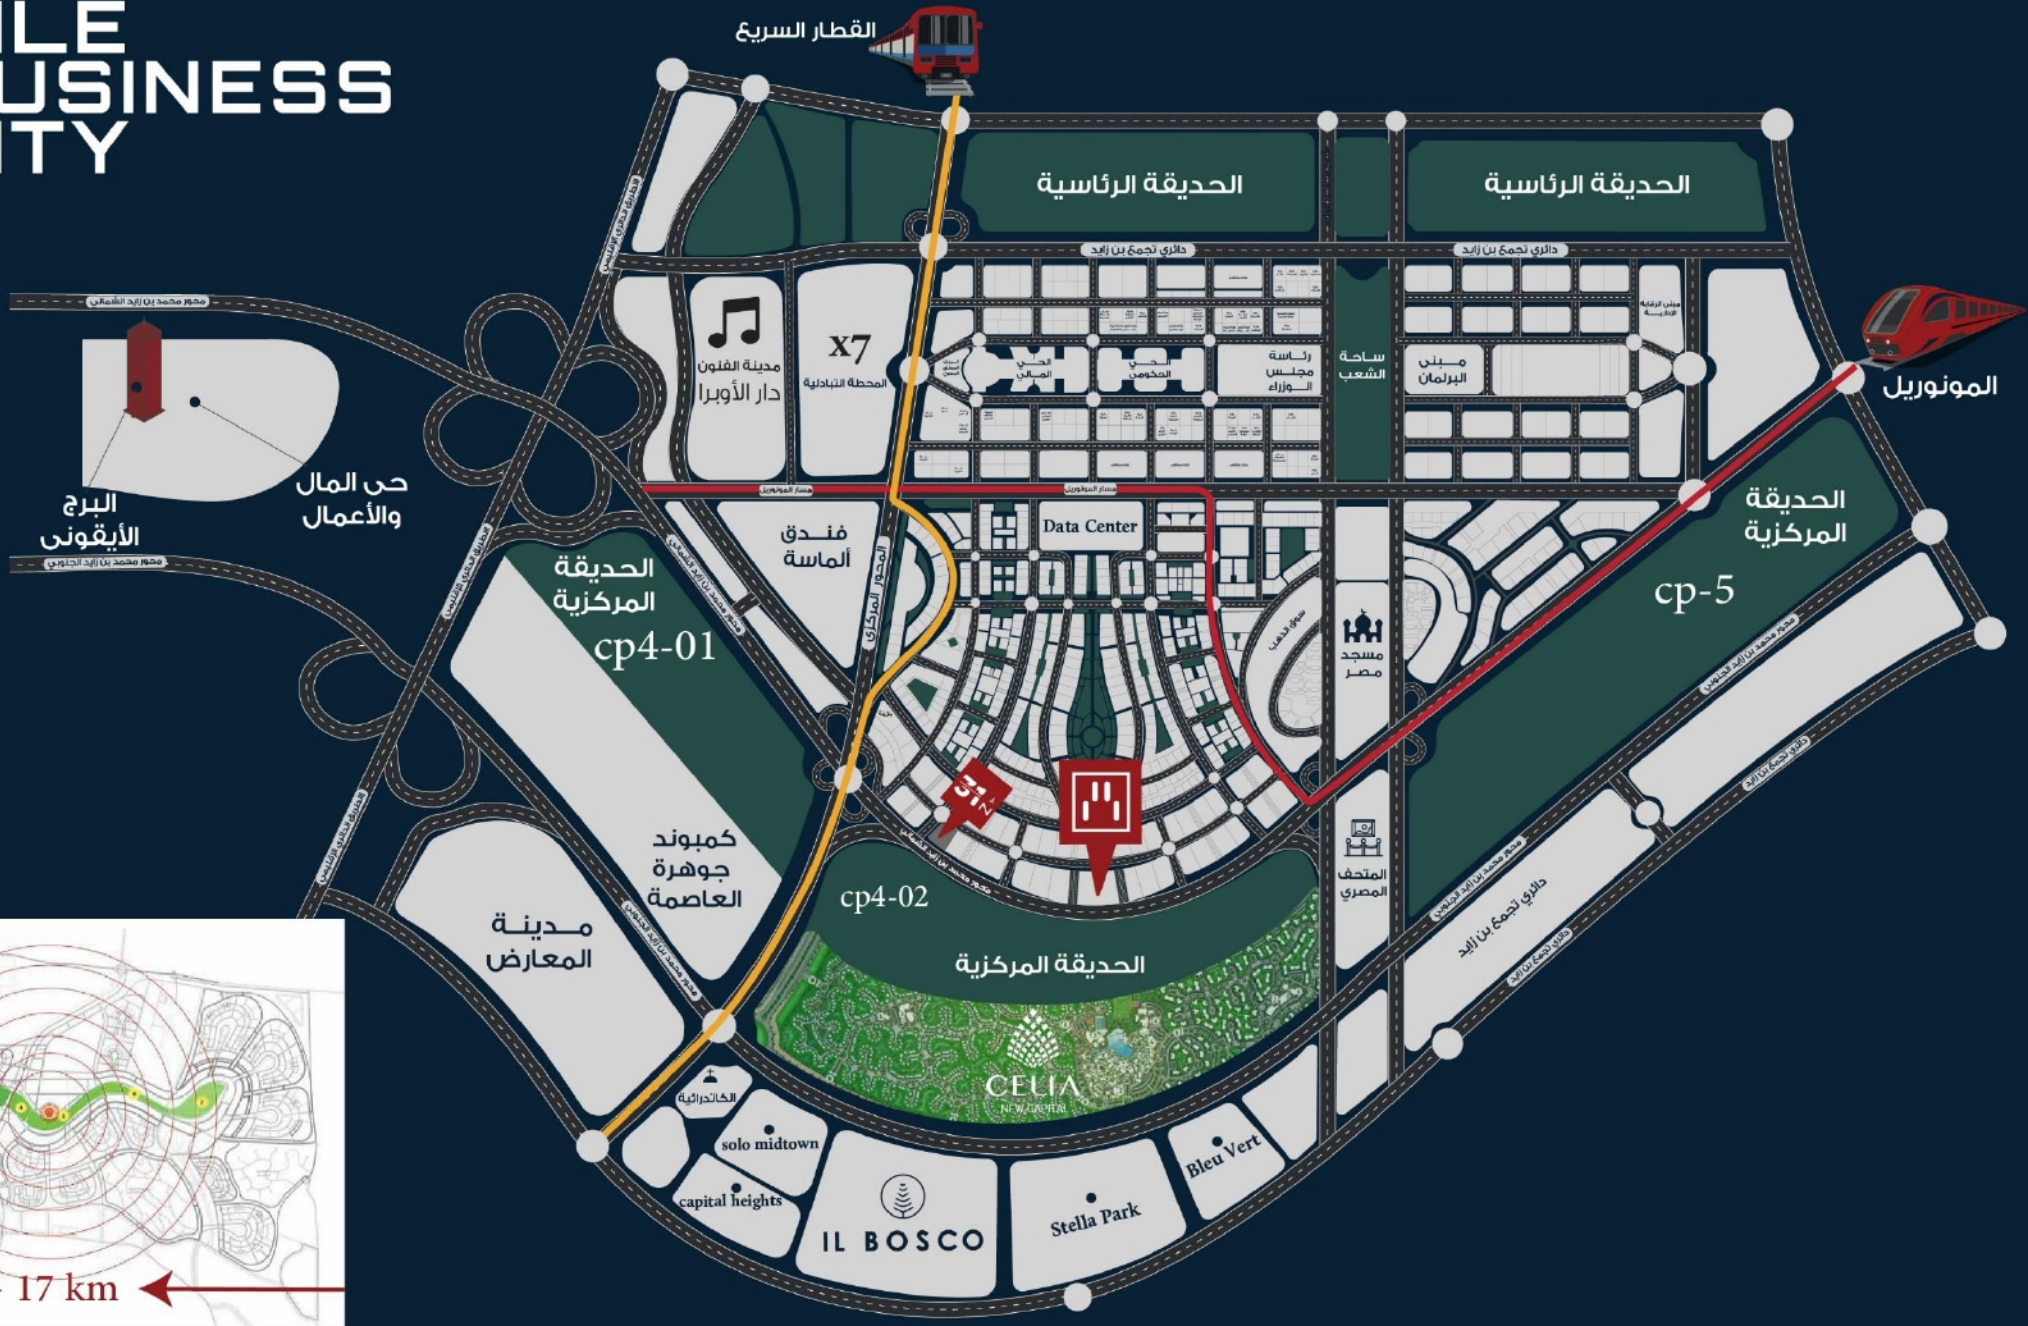

NILE BUSINESS CITY