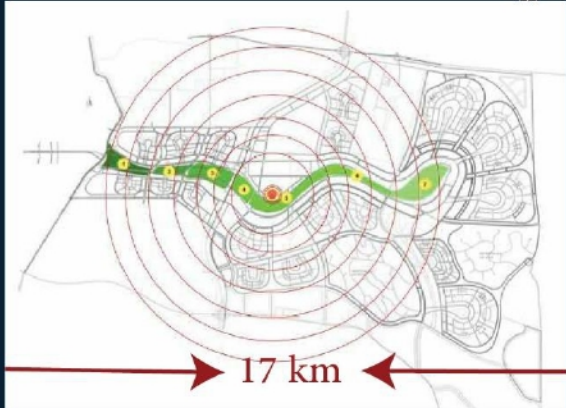

NILE BUSINESS CITY