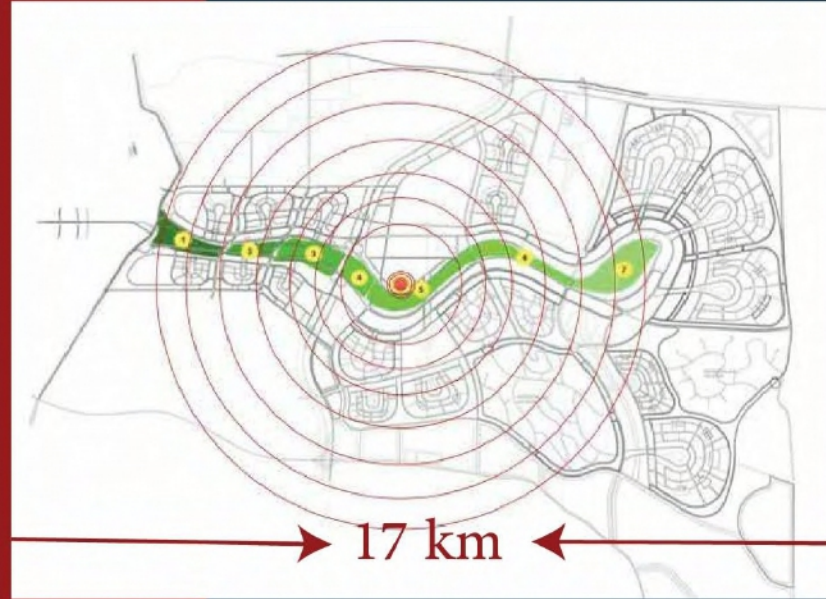

**NILE  
BUSINESS  
CITY**

**296000 m<sup>2</sup>**

**Iconic Tower**

**268000 m<sup>2</sup>**

# إرتفاع المشروع

**233 m<sup>2</sup>**

**=**

**756 f**

**Iconic Tower**

**Leonardo**

 **NILE  
BUSINESS  
CITY**

# The capital of the new capital الموقع

مصر مركز العالم

العاصمه الاداريه مركز مصر

الداون تاون مركز العاصمه الاداريه

NILE  
BUSINESS  
CITY

is the center of the downtown

17 km

مقدم 10% + 6 سنوات