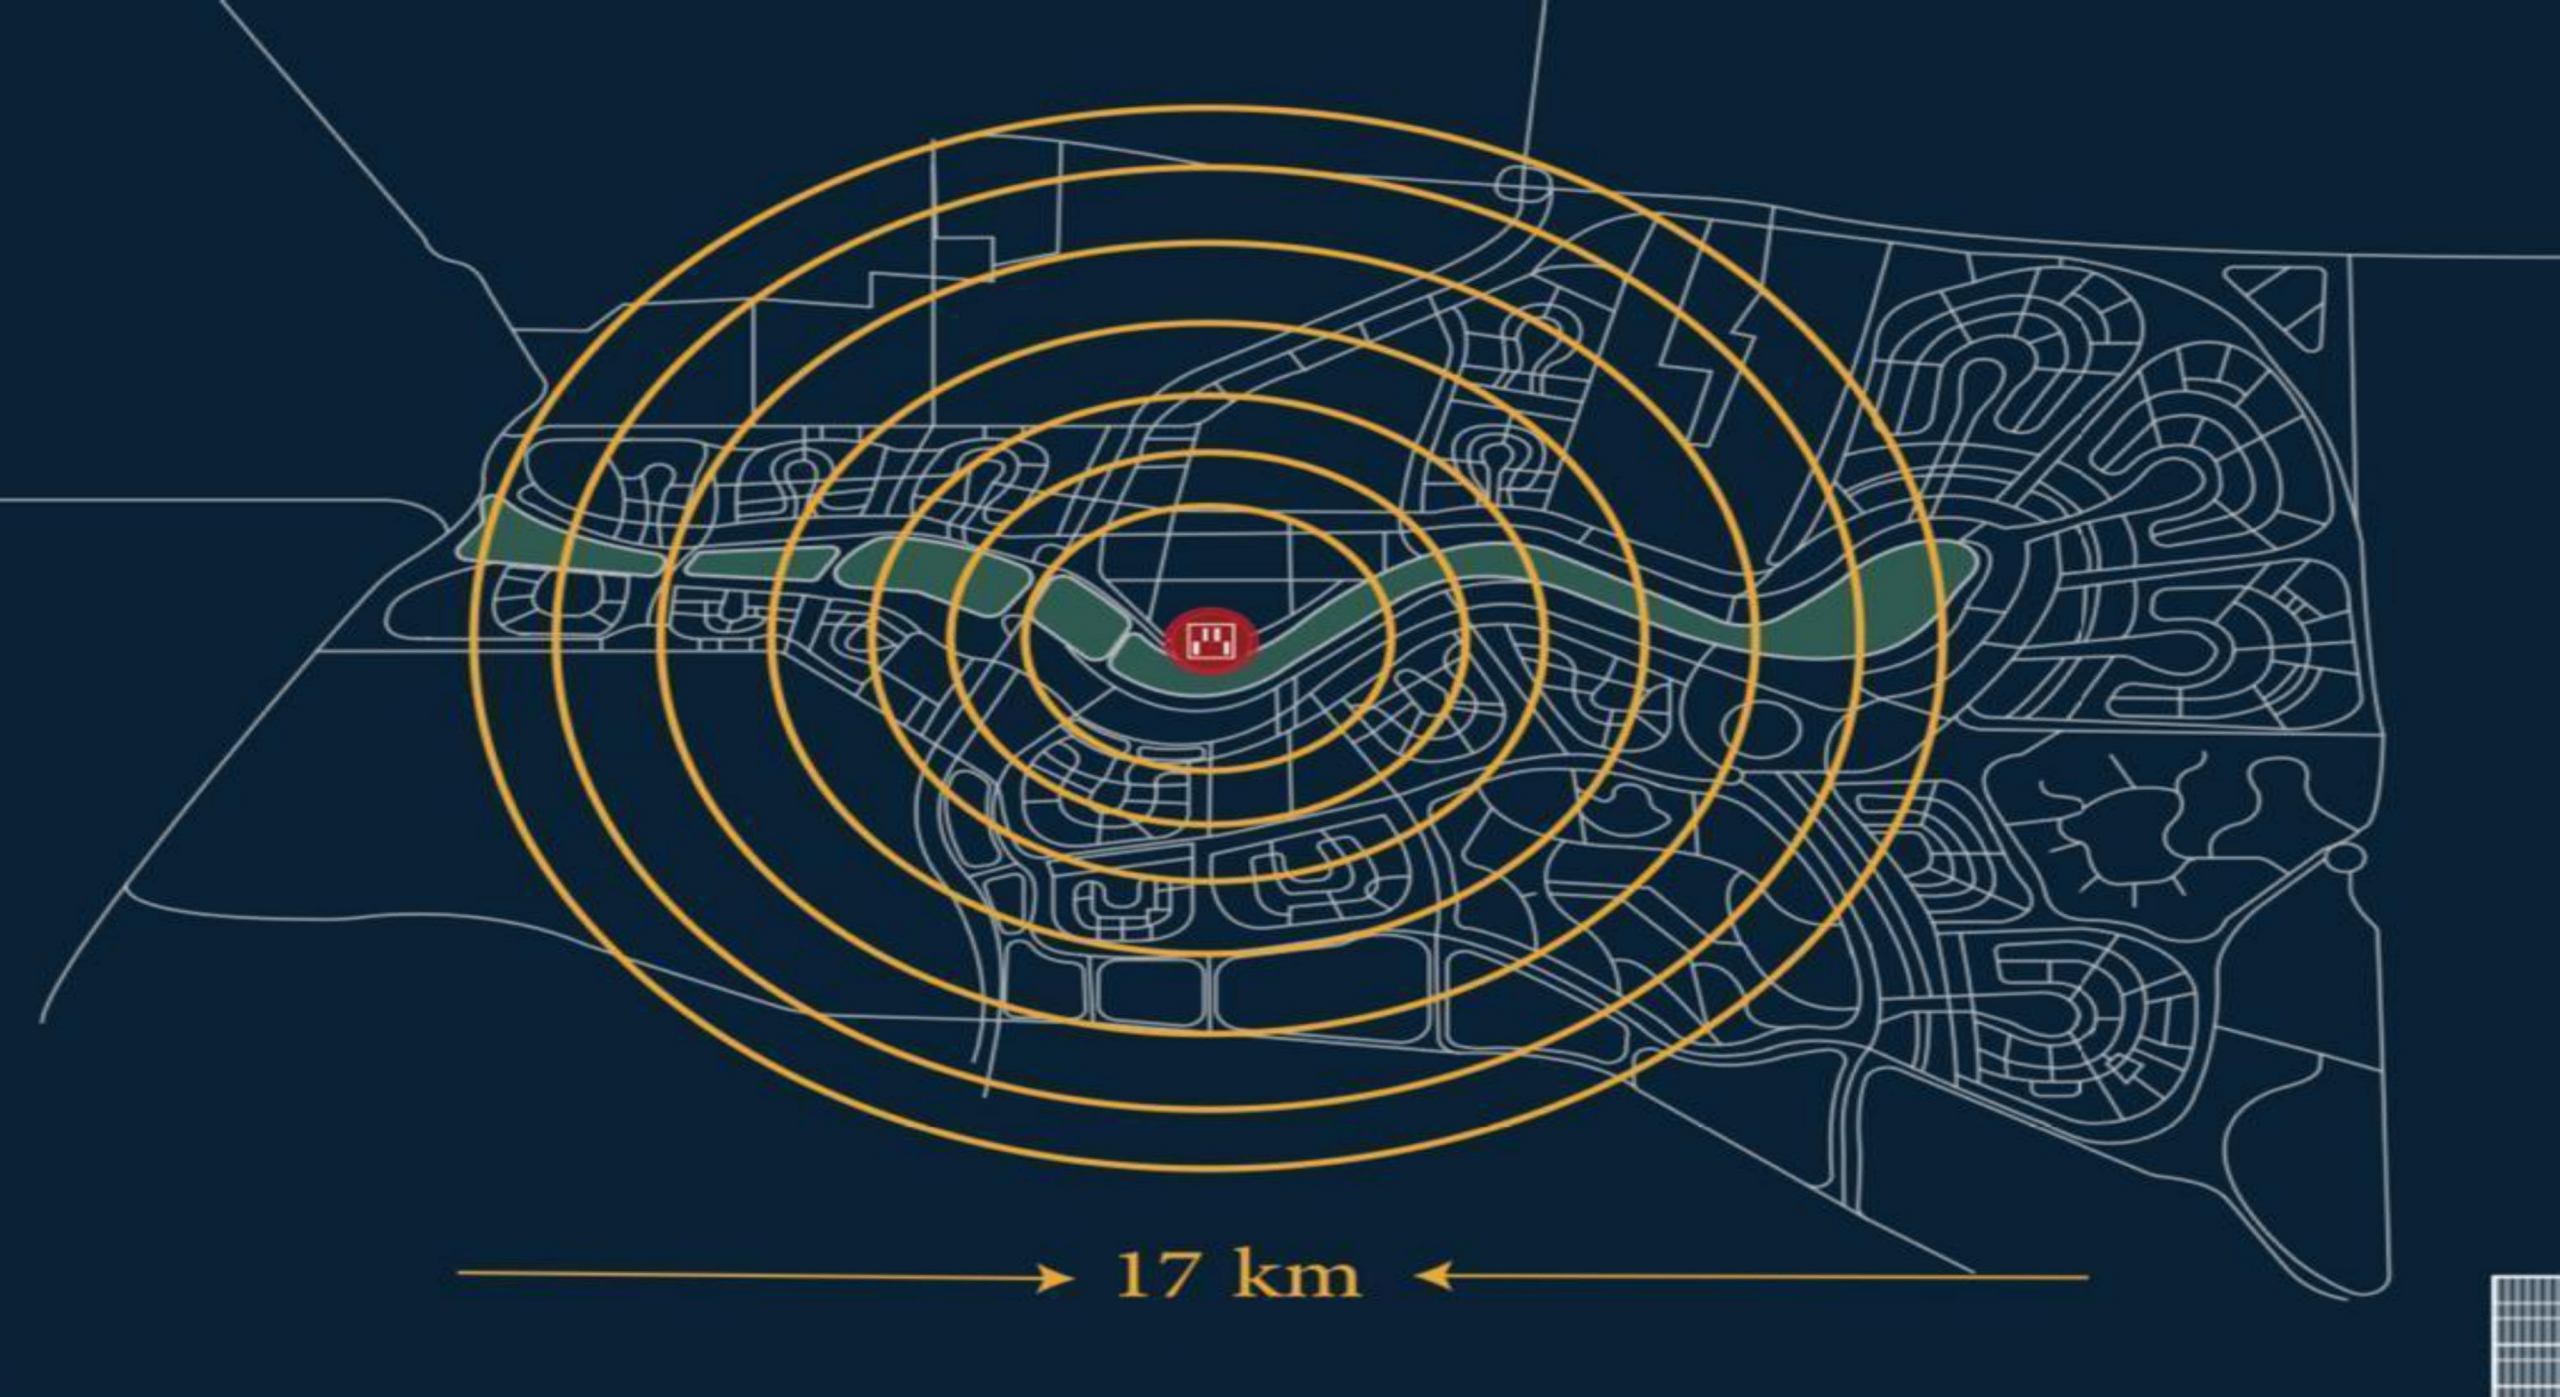

# مساحة الأرض الكلية

**32828 m<sup>2</sup>**

**7.8 acre**

واجهة أرض المشروع

على محور بن زايد و النهر الاخضر

**200 m<sup>2</sup>**

المساحة البنائية للمشروع

**296000 m<sup>2</sup>**

# إرتفاع المشروع

**233 m<sup>2</sup>**

**=**

**756 f**

**Iconic Tower**

**Leonardo**

 **NILE  
BUSINESS  
CITY**

# The capital of the new capital الموقع

مصر مركز العالم

العاصمه الاداريه مركز مصر

الداون تاون مركز العاصمه الاداريه

NILE  
BUSINESS  
CITY

is the center of the downtown

17 km

مقدم 10% + 6 سنوات